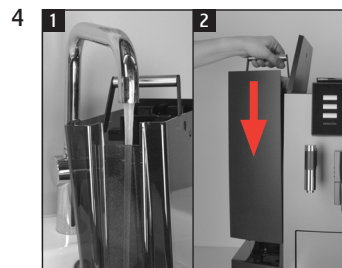

Deze beknopte gebruiksaanwijzing komt niet in de plaats van het "Gebruiksaanwijzing X6". Lees eerst de veiligheidsaanwijzingen en waarschuwingen aandachtig door, zodat u het apparaat veilig kunt gebruiken.

"Display"

Voorwaarde: