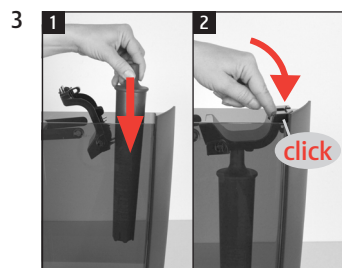

## Filter vervangen

Benodigd materiaal:  
CLARIS Pro Smart-filterpatroon  
1 stuk (Art. 72819)

Deze beknopte gebruiksaanwijzing komt niet in de plaats van het "Gebruiksaanwijzing X6". Lees eerst de veiligheidsaanwijzingen en waarschuwingen aandachtig door, zodat u het apparaat veilig kunt gebruiken.

"Display"

Voorwaarde:

"Opgeslagen"  
"Filter wordt gespoeld"  
"Restwaterbak legen"