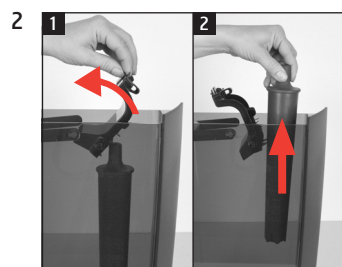

Deze beknopte gebruiksaanwijzing komt niet in de plaats van het "Gebruiksaanwijzing X6". Lees eerst de veiligheidsaanwijzingen en waarschuwingen aandachtig door, zodat u het apparaat veilig kunt gebruiken.

"Display"

Voorwaarde: